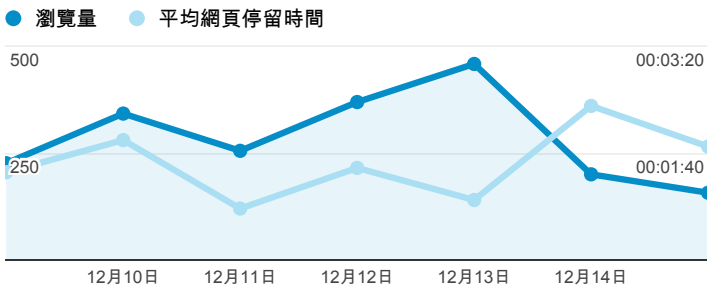

報表02_流量

2013年12月9日 - 2013年12月15日

所有造訪
100.00%

瀏覽量和平均網頁停留時間

瀏覽量和造訪

瀏覽量和不重複瀏覽量

造訪和瀏覽量 (依 來源/媒介 分組)

| 來源/媒介 | 造訪 | 瀏覽量 |
|----------------------------------|-----|-----|
| tku.edu.tw / referral | 528 | 829 |
| (direct) / (none) | 128 | 307 |
| google / organic | 101 | 312 |
| yahoo / organic | 41 | 70 |
| eportfolio.tku.edu.tw / referral | 35 | 268 |
| portal.tku.edu.tw / referral | 16 | 94 |
| acad.tku.edu.tw / referral | 10 | 13 |
| facebook.com / referral | 9 | 11 |