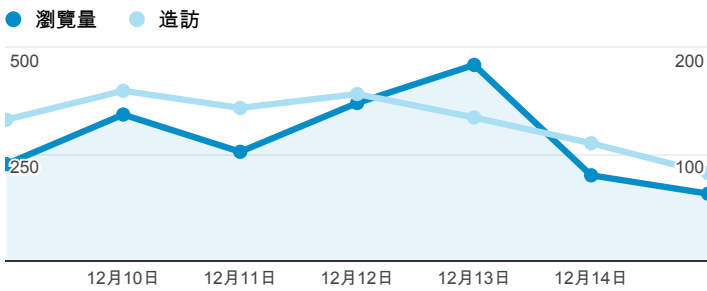

報表02_流量

2013年12月9日 - 2013年12月15日

所有造訪
100.00%

瀏覽量和平均網頁停留時間

瀏覽量和造訪

瀏覽量和不重複瀏覽量

造訪和瀏覽量 (依 來源/媒介 分組)

| 來源/媒介 | 造訪 | 瀏覽量 |
|----------------------------------|-----|-----|
| tku.edu.tw / referral | 528 | 829 |
| (direct) / (none) | 128 | 307 |
| google / organic | 101 | 312 |
| yahoo / organic | 41 | 70 |
| eportfolio.tku.edu.tw / referral | 35 | 268 |
| portal.tku.edu.tw / referral | 16 | 94 |
| acad.tku.edu.tw / referral | 10 | 13 |
| facebook.com / referral | 9 | 11 |