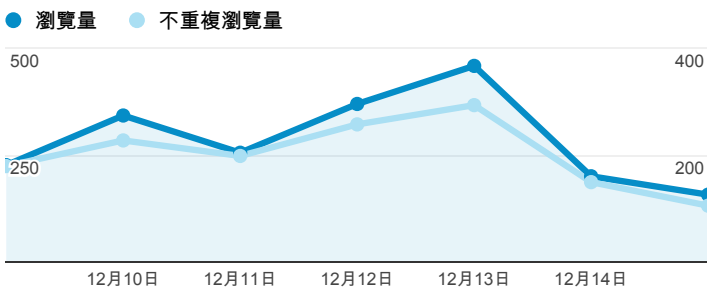

報表02_流量

2013年12月9日 - 2013年12月15日

所有造訪
100.00%

瀏覽量和平均網頁停留時間

瀏覽量和造訪

瀏覽量和不重複瀏覽量

造訪和瀏覽量 (依 來源/媒介 分組)

| 來源/媒介 | 造訪 | 瀏覽量 |
|----------------------------------|-----|-----|
| tku.edu.tw / referral | 528 | 829 |
| (direct) / (none) | 128 | 307 |
| google / organic | 101 | 312 |
| yahoo / organic | 41 | 70 |
| eportfolio.tku.edu.tw / referral | 35 | 268 |
| portal.tku.edu.tw / referral | 16 | 94 |
| acad.tku.edu.tw / referral | 10 | 13 |
| facebook.com / referral | 9 | 11 |